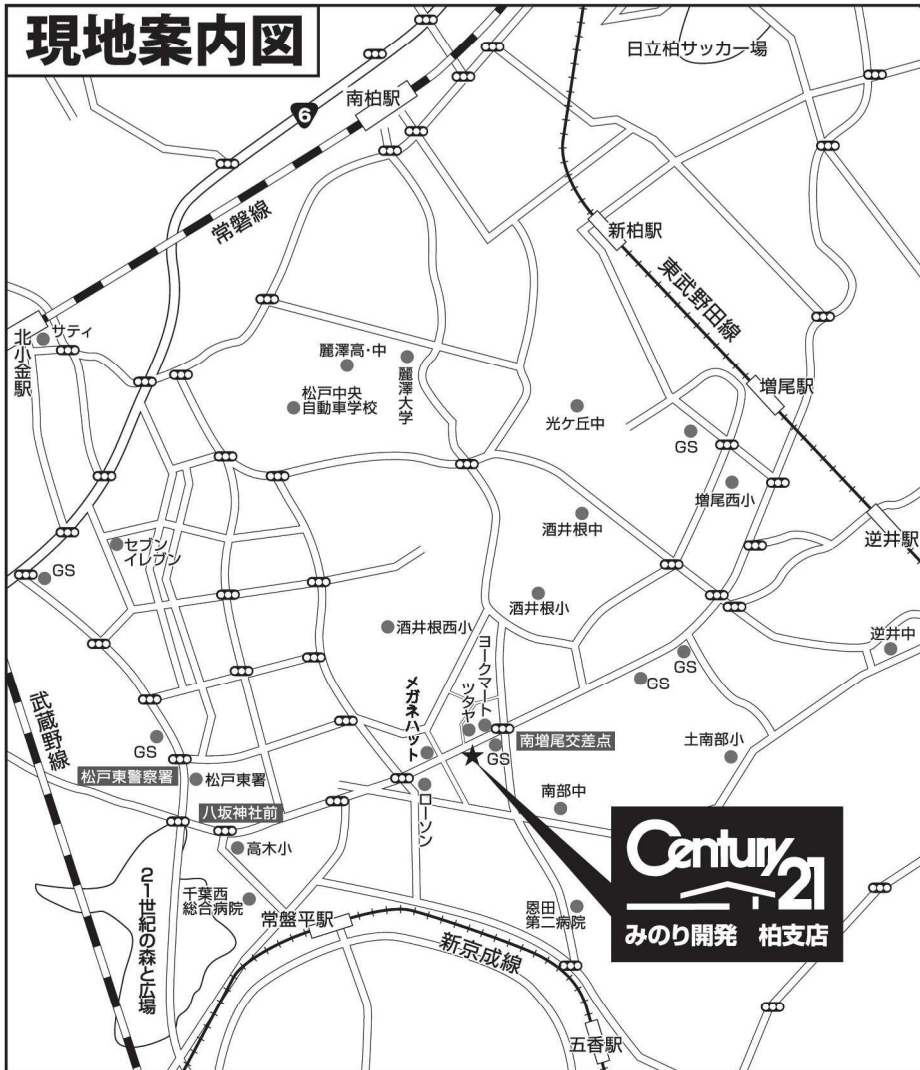

# 第9回 みのりのもちつき大会

※カーナビで住所設定する場合は、  
【柏市青葉台2-17-8】  
向いのヨークマート青葉台店様で  
設定してください。

51号線沿いの  
目立つ黄色い  
建物が目印です!!

よろしければ今後のイベント運営の為にご意見をお聞かせください。

お名前：

お電話番号：

ご住所：

今後イベントに期待するものは何ですか？