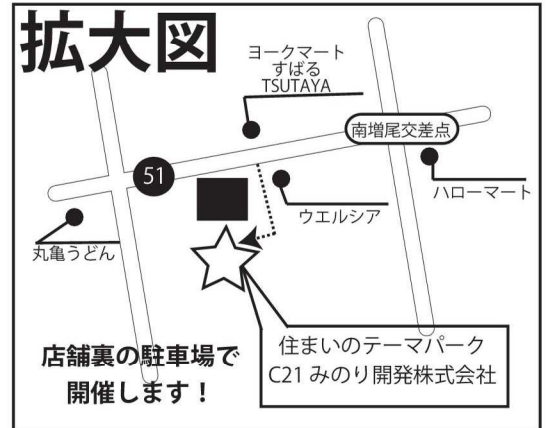

# 第9回 みのりのもちつき大会

※カーナビで住所設定する場合は、  
【柏市青葉台2-17-8】  
向いのヨークマート青葉台店様で  
設定してください。

51号線沿いの  
目立つ黄色い  
建物が目印です!!

よろしければ今後のイベント運営の為にご意見をお聞かせください。

お名前：

お電話番号：

ご住所：

今後イベントに期待するものは何ですか？