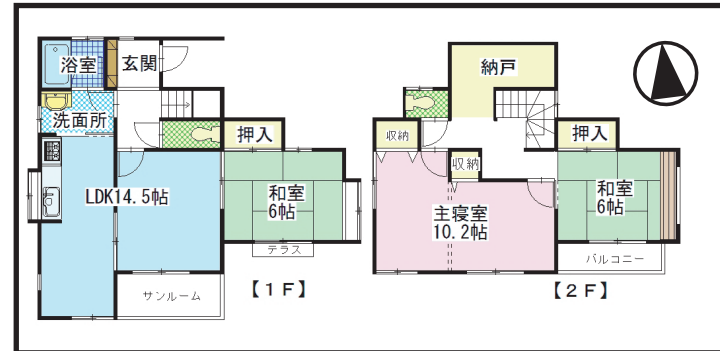

◆当日はご自由にご内覧いただけます。お気軽にお越しください。 ※チラシ製作中に掲載中の物件が成約の場合はご容赦ください ※図面と現況が異なる場合は、現況優先とさせていただきます。 広告有効期限/平成23年10月末日迄

オープンハウス開催!! 9/17(土)~9/19日(祝)
AM11:00~PM5:00

中古住宅 1,390万円

柏市新逆井2丁目 新京成線五香駅バス10分
土南部小バス停歩3分

- 大手ハウスメーカー施工**
- ◆南東側 6M公道
 - ◇大型納戸収納有
 - ◆リフォーム完了
畳表替え・クロス一部張替
ハウスクリーニング
(平成23年7月 実施済み)

「柏市新逆井2-2-9」とカーナビにご入力下さい。

【物件概要】
所在地：柏市新逆井2丁目2-9 構造：木造2階建 土地：135.79㎡(41.07坪) 建物：89.22㎡
(26.98坪) 土地権利：所有権 地目：宅地 用途地域：第1種低層住居専用地域
建ぺい率：50% 容積率：100% 現況：空 設備：上下水道・都市ガス 接道：南東側 【媒介】

住まいのテーマパーク
センチュリー21 柏支店 **みのり開発**